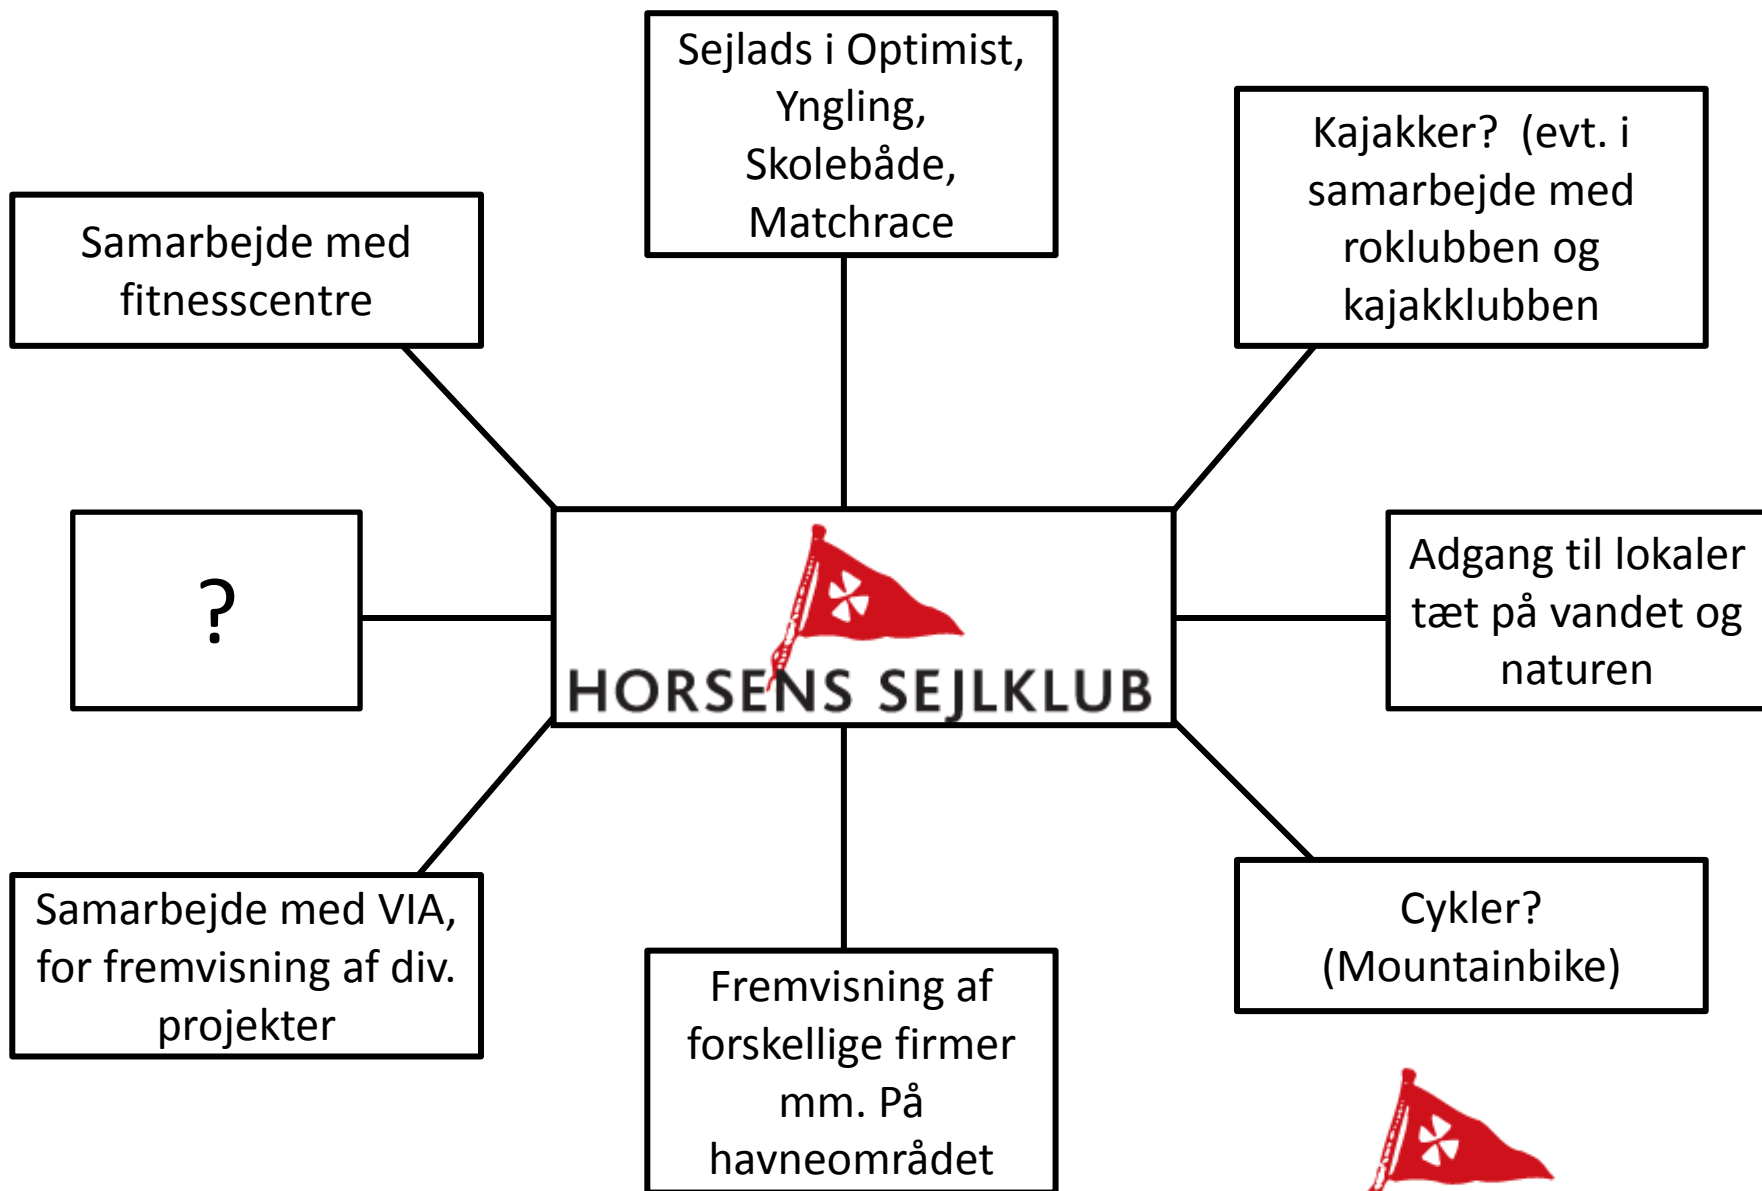

Den åbne skole

Idrætsforeninger i sammenspil med folkeskolen

d. 26 marts 2014

HORSENS SEJLKlub

Sejlads

- Optimistjolle
 - 8-14/15 år
- Yngling, skolebåde og matchracebåde
 - 13-18 år
- Påske til efterårsferie

Kajak, cykel og udendørs remedier

- Fælles remedier
- Centralt placeret i forhold til skolerne
- Centralt placeret i forhold til lokaliteter som Langelinie, Nørrestrand, Stensballe stien, Boller skov mm.